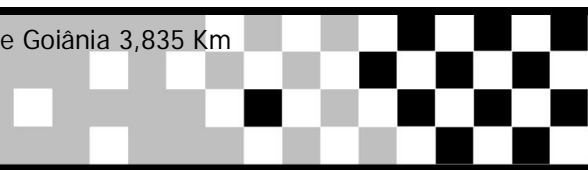

# 1ª Etapa Goiás SuperBike 2022

Sabado

Autodromo de Goiânia 3,835 Km

GRID 600cc

Pos	No.	Nome	Classe	Melhor Tm geral	Melhor Tempo	Melhor Tempo
1	7	WELBER BARROS JUNQUEIRA	600cc Super Sport	1:31.166	1:31.955	1:31.166
2	23	VICENTE FLORES	600cc Super Sport	1:32.231	1:32.557	1:32.231
3	58	JEFFERSON TIMO DE OLIVEIRA	600cc Super Sport	1:32.849	1:33.080	1:32.849
4	86	JOAO PEDRO PIRES CAMPOS ARRATIA	600cc Super Sport	1:33.033	1:33.042	1:33.033
5	45	RAFAEL ROSA	600cc Light	1:34.561	1:37.782	1:34.561
6	71	RAPHAEL DE PAULA TEIXEIRA	600cc Light	1:35.881	1:35.881	1:37.347
7	77	ALEXANDRE CONCEIÇÃO DE SOUZA	600cc Light	1:42.705	1:42.705	1:43.068