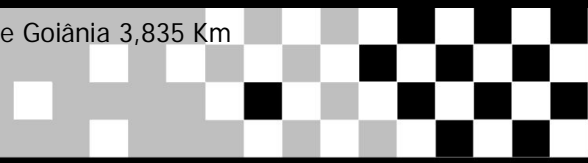

# 1ª Etapa Goiás SuperBike 2022

Sabado

Autodromo de Goiânia 3,835 Km

GRID SBK PRO / MASTER

Pos	No.	Nome	Classe	Melhor Tm geral	Melhor Tempo	Melhor Tempo
1	65	RAPHAEL SANTOS	SBK Pro	1:29.311	1:29.565	1:29.311
2	13	LUÍS FERRAZ	SBK Pro	1:29.348	1:29.348	1:30.230
3	23	WILLIAM SOUZA BARROS	SBK Pro	1:30.034	1:30.688	1:30.034
4	14	WENDELL VAZ DE LIMA	SBK Pro	1:30.111	1:31.119	1:30.111
5	3	IOVANDES ELIAS DE MENEZES	SBK Pro	1:31.225	1:31.731	1:31.225
6	230	DANIEL SANCHES	SBK Pro	1:33.642	1:34.597	1:33.642
7	59	RICARDO LOPES DE OLIVEIRA	SBK Master	1:36.240	1:36.240	1:36.326